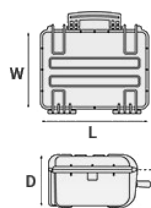

Mod. RED13513.B

VALIGIA IN POLIPROPILENE RED13513

Valigie tattiche per la caccia, il tiro con l'arco, ecc.

METRIC MM-KG-C°

DIMENSIONI INTERNE

L LUNGHEZZA	1350 mm
W LARGHEZZA	350 mm
D PROFONDITÀ	135 mm
COPERCHIO	42 mm
FONDO	93 mm

DIMENSIONI ESTERNE

L LUNGHEZZA	1430 mm
W LARGHEZZA	350 mm
D PROFONDITÀ	135 mm

ALTRE SPECIFICHE

PESO VUOTA	8.70 Kg
PESO CON SPUGNA	9.95 Kg
PESO CON PORTA FUCILI	Kg
VOLUME	63.70 lt
GALLEGGIABILITÀ	39.50 Kg/max
TEMPERATURA DI LAVORO	°C min -33 / max +90

IMPERIAL IN-LBS-F°

DIMENSIONI INTERNE

L LUNGHEZZA	53 1/8 in
W LARGHEZZA	13 3/4 in
D PROFONDITÀ	5 5/16 in
LID	1 5/8 in
BASE	3 11/16 in

DIMENSIONI ESTERNE

L LUNGHEZZA	56 5/16 in
W LARGHEZZA	13 3/4 in
D PROFONDITÀ	5 5/16 in