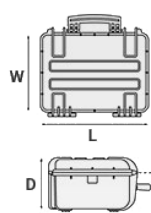

Mod. RED13513.B

VALIGIA IN POLIPROPILENE RED13513

Valigie tattiche per la caccia, il tiro con l'arco, ecc.

METRIC MM-KG-C°

DIMENSIONI INTERNE

L LUNGHEZZA	1350 mm
W LARGHEZZA	350 mm
D PROFONDITÀ	135 mm
COPERCHIO	42 mm
FONDO	93 mm

DIMENSIONI ESTERNE

L LUNGHEZZA	1430 mm
W LARGHEZZA	350 mm
D PROFONDITÀ	135 mm

ALTRE SPECIFICHE

PESO VUOTA	8.70 Kg
PESO CON SPUGNA	9.95 Kg
PESO CON PORTA FUCILI	Kg
VOLUME	63.70 lt
GALLEGGIABILITÀ	39.50 Kg/max
TEMPERATURA DI LAVORO	°C min -33 / max +90

IMPERIAL IN-LBS-F°

DIMENSIONI INTERNE

L LUNGHEZZA	53 1/8 in
W LARGHEZZA	13 3/4 in
D PROFONDITÀ	5 5/16 in
LID	1 5/8 in
BASE	3 11/16 in

DIMENSIONI ESTERNE

L LUNGHEZZA	56 5/16 in
W LARGHEZZA	13 3/4 in
D PROFONDITÀ	5 5/16 in